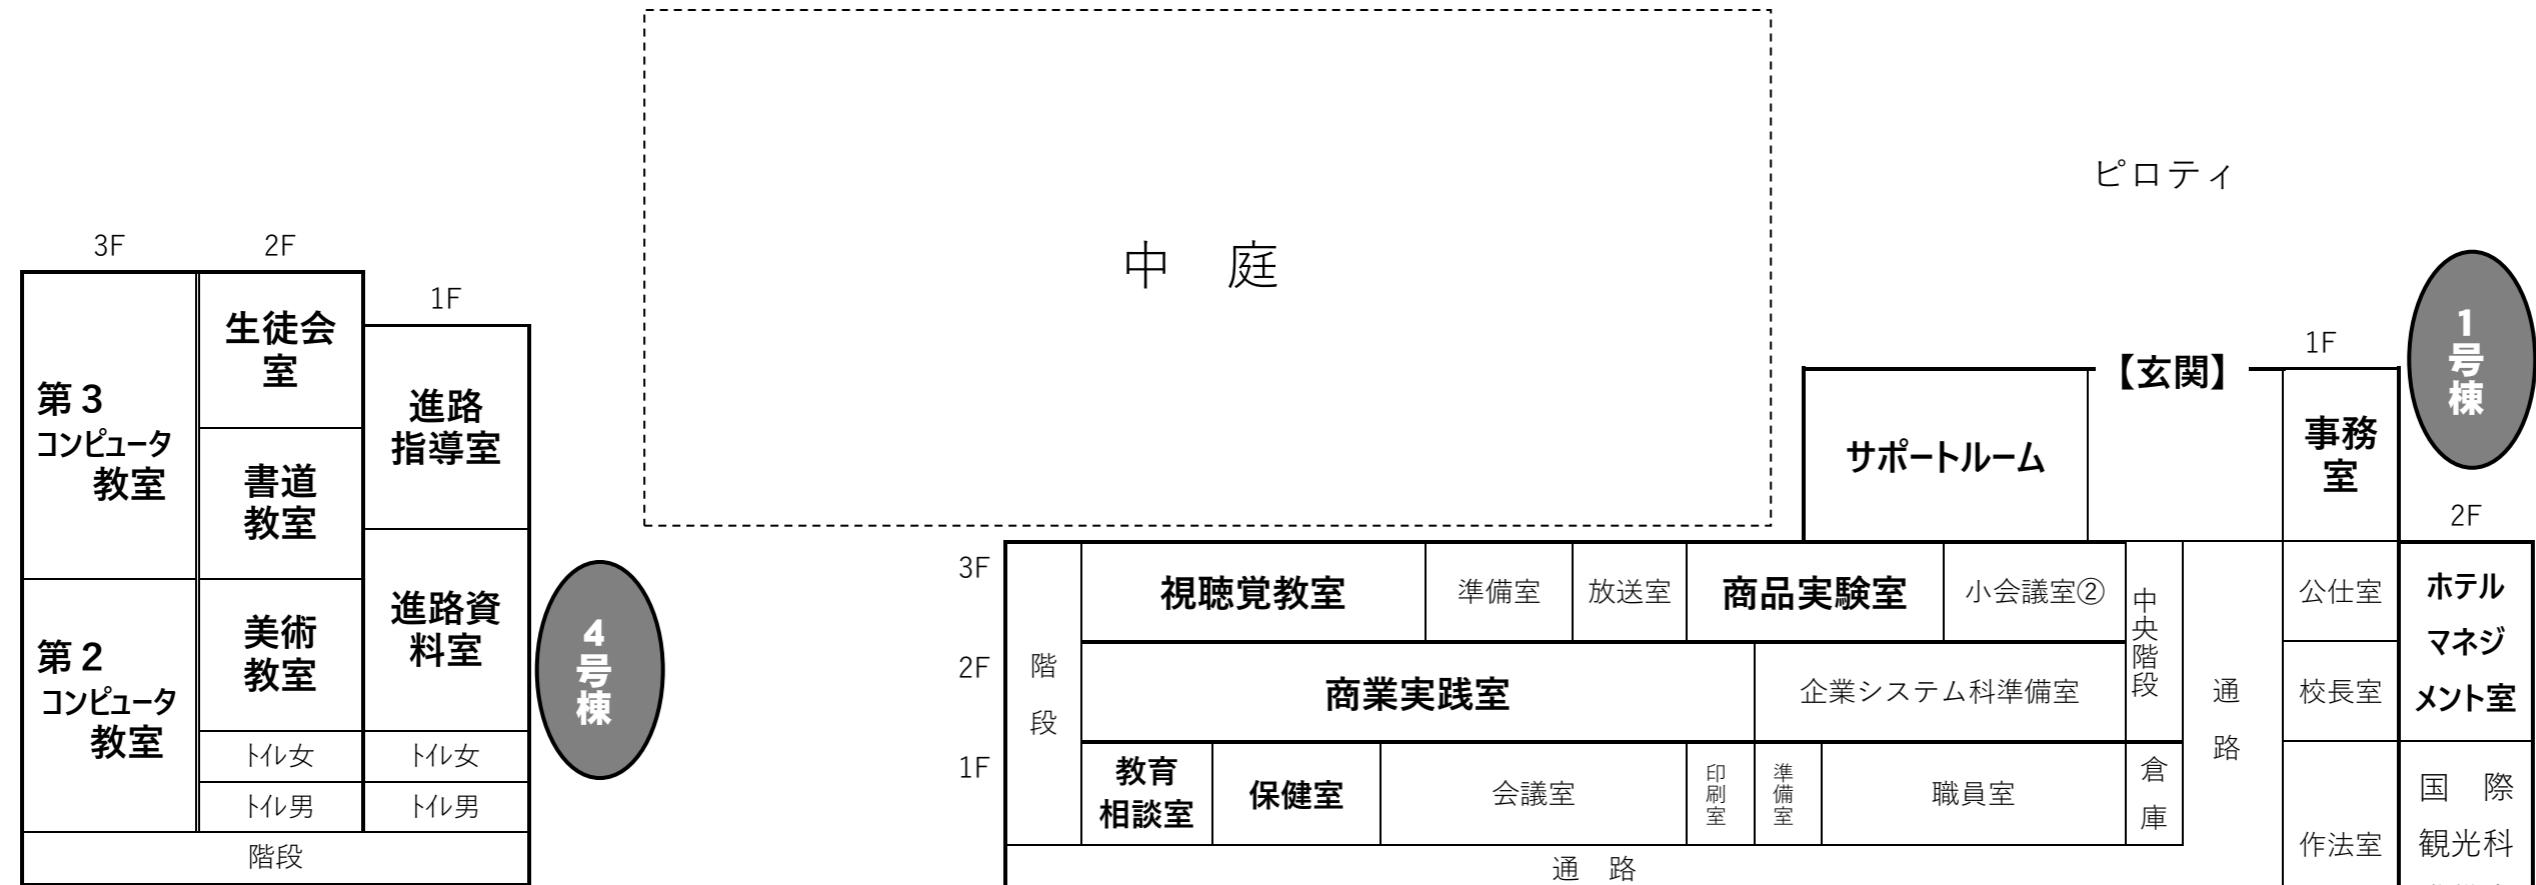

校舎配置図

駐車場 **P**

駐車場 **P**

4F	音楽教室	準備室			1-7	1-6	1-5	多目的①	トレ女	トレ男			1-4	1-3	1-2	1-1
3F	ワープロ教室	準備室	階段	通路	2-7	2-6	2-5	多目的②	トレ女	トレ男	階段	通路	2-4	2-3	2-2	2-1
2F	簿記教室	準備室			3-7	3-6	3-5	多目的③	トレ女	トレ男			3-4	3-3	3-2	3-1
1F	社会科教室	準備室			倉庫	食物実習室	準備室	被服実習室	トレ女	トレ男			生徒指導室	研修室	図書室	

3号棟

【正門】

来客用駐車場

P

記念碑

4F	プール
3F	ギャラリー
2F	アリーナ・準備室
1F	武道場

体育館

階段	トレ女	トレ男	化学教室	理科準備室	生物教室		
	トレ女	トレ男	第1 コンピュータ教室	ITビジネス科準備室	プログラミング実習室	プレゼンテーション教室	
	トレ女	トレ男	販売実習室	課題研究準備室	課題研究室①	課題研究室②	外国語準備室

2号棟